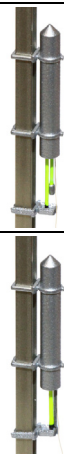

Swiss Rail&Road Factory

NEUHEITEN

FRÜHJAHR 2019

MODELLE UND ZUBEHÖR

1:87 H0 / H0m

ZUBEHÖR AUSGESTALTUNG

1650 053 000 Markierungsstangen orange RhB
10 Stück

- 11 Fertigmodell

1650 054 000 Schneestangen Strassenbereich
10 Stück

- 11 Fertigmodell

1650 055 000 Erdungsstange Typ 1
gelb

- 11 Fertigmodell

1650 056 000 Erdungsstange Typ 2
grau / gelb

- 11 Fertigmodell

1650 057 000 Erdungsstange Typ 1
zusammengelegt gelb

- 11 Fertigmodell

1650 058 000 Erdungsstange Typ 2
zusammengelegt grau / gelb

- 11 Fertigmodell

1650 059 000 Schutzrohr für Erdungsstange Typ 1
Version zugespitzt

- 57 grau

1650 060 000 Schutzrohr für Erdungsstange Typ 2
Version flach