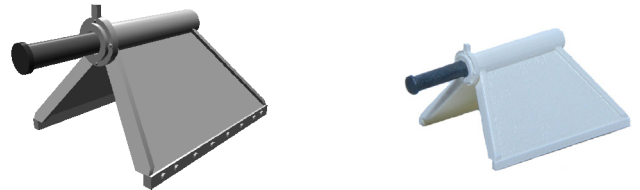

ZUBEHÖR ANLAGEGESTALTUNG

1650 041 000 Stellplatte SB 8-30 Länge 50 cm
10 Stück

-57 grau

1650 042 000 Stellplatte SB 8-30 Länge 100 cm
10 Stück

-57 grau

1650 043 000 Rasengitterstein
10 Stück

-57 grau

2650 001 000 MOB Prellbock
Spurweite H0m, 1 Stück

-50 weiss
-57 grau