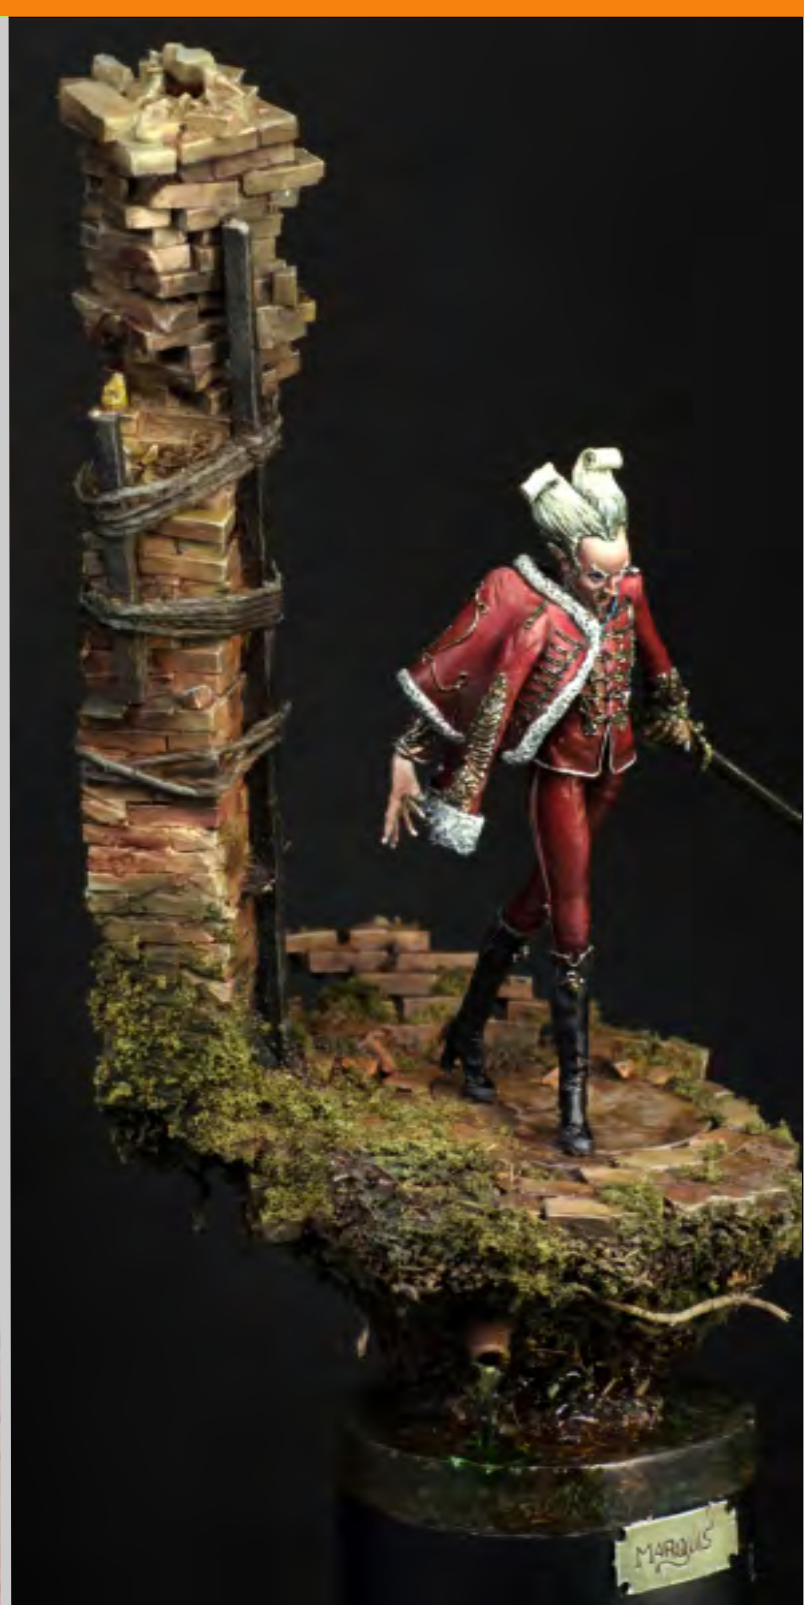

FÜR ANDERE
SIND ES NUR
STEINE.
FÜR SIE EINE
GANZE WELT.