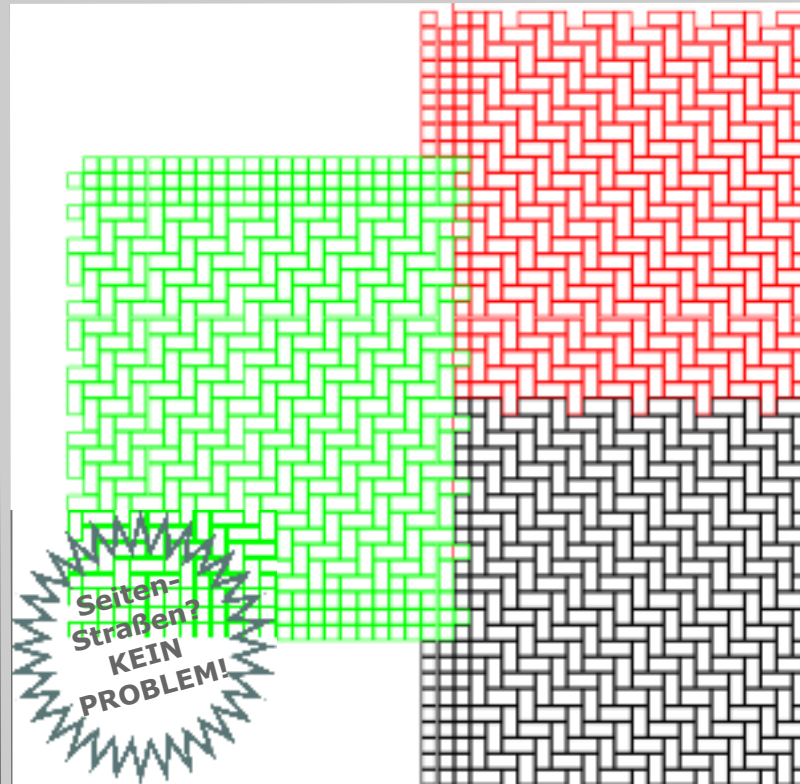

Seiten-
Strassen?
KEIN
PROBLEM!