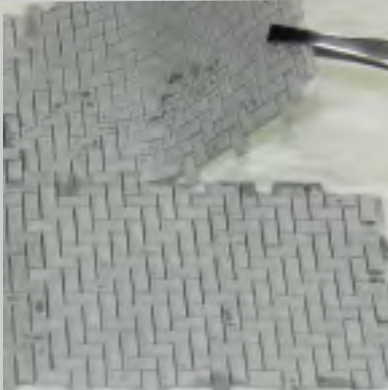

So einfach geht's:

Normales Papiertaschentuch in gefaltetem Zustand mit Gemisch aus Holzleim (ca. 75%) und Wasser (ca. 25%) anfeuchten; nicht tropfnass.

Tücher in feuchtem Zustand an gewünschte Position legen; FLEXYWAY-Segmente locker auflegen; das Trägermaterial saugt sich voll und wird dadurch noch flexibler - zu erkennen, wenn die Steine dunkler werden.

FLEXYWAY nach Wunsch und Vorstellung bearbeiten: z.B. einzelne Steine entnehmen, Spurrillen eindrücken, Wellen, Schäden, Schlaglöcher... Auch einzelne Steine können nach unten gedrückt werden.

Alles gut trocknen lassen. Falls gewünscht, können nun die Fugen gefüllt werden. Dazu das beiliegende Fugenmaterial trocken einfügen (überschüssiges Material einfach runterfegen). Ein feiner Sprühwasser-Nebel läßt das Material erhärten.