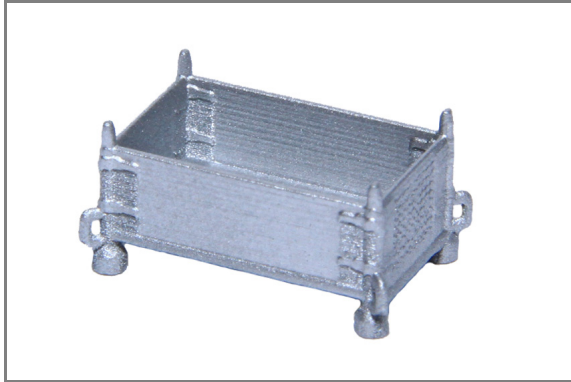

PRODUKTDATENBLATT

ARTIKEL NR.

1660 012 000

**Transport-Barelle geschlossen
2 Stück**

Barellen werden für den Transport der unterschiedlichsten Baumaterialien verwendet. Diese Barellen sind seitlich geschlossen, ideal für den Transport von Kleinmaterial, Geräten oder Gerüstteilen. Das Material kann rationell und wirtschaftlich transportiert und gelagert werden. Die Barellen sind stapelbar und können auch mit dem Gabelstapler transportiert werden.. An den Pfosten sind Aufnahmen für die Anschlagmittel angebracht

Ideales Zubehör für Ihre Baustelle oder als Ladegut.

Passend zu den Transport-Barellen Nr. 1660 011 000

ABMESSUNGEN

L = 20.60 mm
B = 13.50 mm
H = 10.21 mm

FARBVARIANTEN

- 57 Fertigmodell grau

V1 / 27.06.2014

PRODUKTDATENBLATT

ARTIKEL NR.

1660 012 000

Transport-Barelle geschlossen

PRODUKTEFOTOS

Artikel 1660 012 000-57

GESTALTUNGSVORSCHLÄGE

Ideal für den Transport von Baumaterial und Gerüsten.