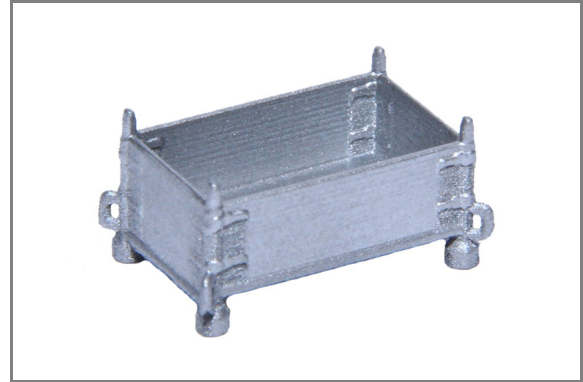

PRODUKTDATENBLATT

ARTIKEL NR.

1660 012 000

**Transport-Barelle geschlossen
2 Stück**

Barellen werden für den Transport der unterschiedlichsten Baumaterialien verwendet. Diese Barellen sind seitlich geschlossen, ideal für den Transport von Kleinmaterial, Geräten oder Gerüstteilen. Das Material kann rationell und wirtschaftlich transportiert und gelagert werden. Die Barellen sind stapelbar und können auch mit dem Gabelstapler transportiert werden.. An den Pfosten sind Aufnahmen für die Anschlagmittel angebracht

Ideales Zubehör für Ihre Baustelle oder als Ladegut.

Passend zu den Transport-Barellen Nr. 1660 011 000

ABMESSUNGEN

L = 20.60 mm
B = 13.50 mm
H = 10.21 mm

FARBVARIANTEN

- 57 Fertigmodell grau

V1 / 27.06.2014

PRODUKTDATENBLATT

ARTIKEL NR.

1660 012 000

Transport-Barelle geschlossen

PRODUKTEFOTOS

Artikel 1660 012 000-57

GESTALTUNGSVORSCHLÄGE

Ideal für den Transport von Baumaterial und Gerüsten.