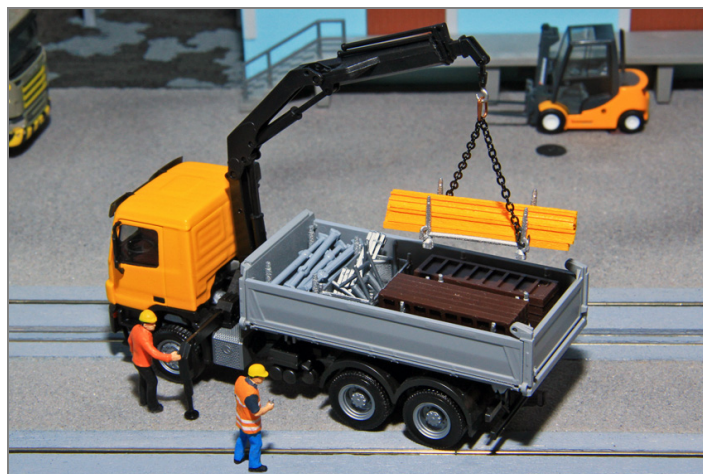

PRODUKTDATENBLATT

ARTIKEL NR.

1660 012 000

**Transport-Barelle geschlossen
2 Stück**

Barellen werden für den Transport der unterschiedlichsten Baumaterialien verwendet. Diese Barellen sind seitlich geschlossen, ideal für den Transport von Kleinmaterial, Geräten oder Gerüstteilen. Das Material kann rationell und wirtschaftlich transportiert und gelagert werden. Die Barellen sind stapelbar und können auch mit dem Gabelstapler transportiert werden.. An den Pfosten sind Aufnahmen für die Anschlagmittel angebracht

Ideales Zubehör für Ihre Baustelle oder als Ladegut.

Passend zu den Transport-Barellen Nr. 1660 011 000

ABMESSUNGEN

L = 20.60 mm
B = 13.50 mm
H = 10.21 mm

FARBVARIANTEN

- 57 Fertigmodell grau

V1 / 27.06.2014

PRODUKTDATENBLATT

ARTIKEL NR.

1660 012 000

Transport-Barelle geschlossen

PRODUKTEFOTOS

Artikel 1660 012 000-57

GESTALTUNGSVORSCHLÄGE

Ideal für den Transport von Baumaterial und Gerüsten.