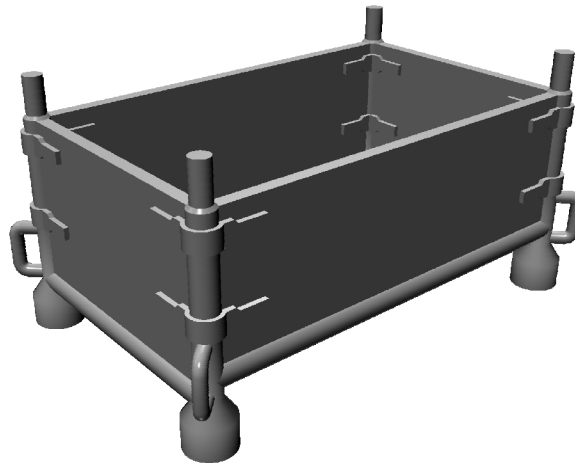

PRODUKTDATENBLATT

ARTIKEL NR.

1660 012 000

**Transport-Barelle geschlossen
2 Stück**

Barellen werden für den Transport der unterschiedlichsten Baumaterialien verwendet. Diese Barellen sind seitlich geschlossen, ideal für den Transport von Kleinmaterial, Geräten oder Gerüstteilen. Das Material kann rationell und wirtschaftlich transportiert und gelagert werden. Die Barellen sind stapelbar und können auch mit dem Gabelstapler transportiert werden.. An den Pfosten sind Aufnahmen für die Anschlagmittel angebracht

Ideales Zubehör für Ihre Baustelle oder als Ladegut.

Passend zu den Transport-Barellen Nr. 1660 011 000

ABMESSUNGEN

L = 20.60 mm
B = 13.50 mm
H = 10.21 mm

FARBVARIANTEN

- 57 Fertigmodell grau

V1 / 27.06.2014

PRODUKTDATENBLATT

ARTIKEL NR.

1660 012 000

Transport-Barelle geschlossen

PRODUKTEFOTOS

Artikel 1660 012 000-57

GESTALTUNGSVORSCHLÄGE

Ideal für den Transport von Baumaterial und Gerüsten.