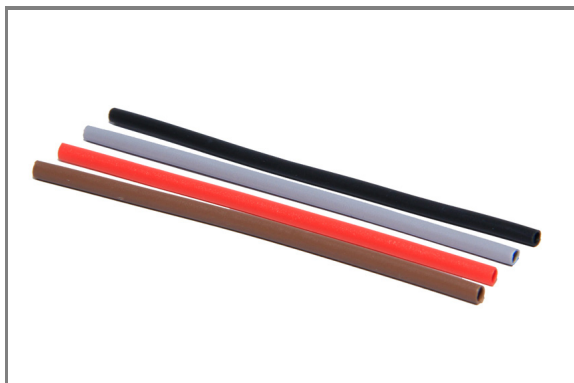

PRODUKTDATENBLATT

ARTIKEL NR.

1650 047 000

Rohrleitung NW 200

PRODUKTEFOTOS

Artikel 1650 047 000