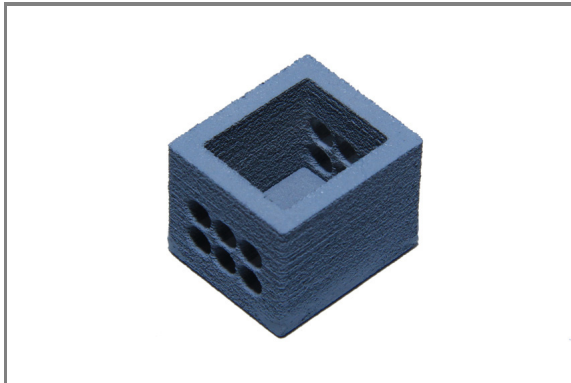

PRODUKTDATENBLATT

ARTIKEL NR.

1650 033 000

Kabelschacht Typ 1

Unter dem Boden liegen auch Kabelanlagen wie Telefon, Fernsehen oder Elektro. Die Kabel werden in Rohrblöcken geführt. Die Kabelschächte in denen die Rohrblöcke münden sind grösstenteils aus Beton gefertigt.

Ideales Zubehör für Ihre Baustelle oder als Ladegut.

Passende Schachtabdeckung Artikel Nr. 2650 030 000

ABMESSUNGEN

L = 17.80 mm
B = 15.50 mm
H = 13.80 mm

FARBVARIANTEN

- 57 Fertigmodell grau

V1 / 01.01.2014

PRODUKTDATENBLATT

ARTIKEL NR.

1650 033 000

Kabelschacht Typ 1

PRODUKTEFOTOS

Artikel 1650 033 000-57

GESTALTUNGSVORSCHLÄGE

Als Ladegut auf einem Bahnwagen oder Lastwagen. Mit Kanthölzern gegen verrutschen gesichert.