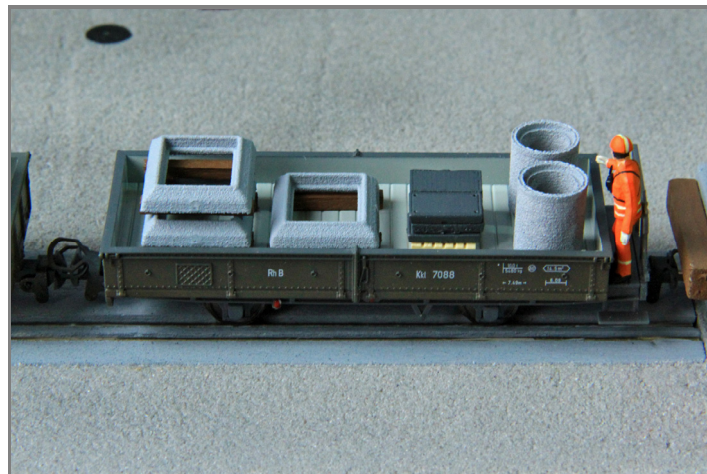

GESTALTUNGSVORSCHLÄGE

Als Ladegut auf einem Bahnwagen oder Lastwagen. Palettisiert oder liegend mit gesichert.