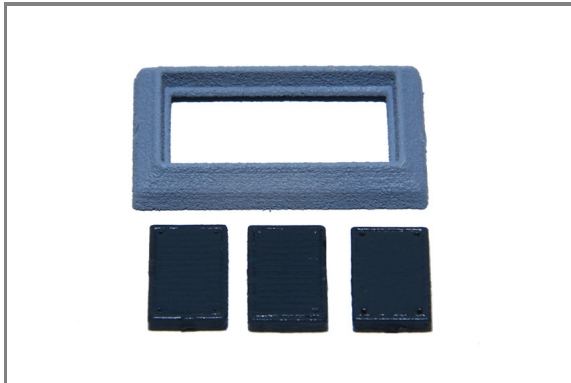

PRODUKTDATENBLATT

ARTIKEL NR.

1650 031 000

Kabelschachtdeckel 3 Teilig

Unter dem Boden liegen auch Kabelanlagen wie Telefon, Fernsehen oder Elektro. Die Kabel werden in Rohrblöcken geführt. Die Kabelschächte werden mit Guss/Betondeckeln abgedeckt. Diese liegen in einem Betonrahmen welcher auf dem Schacht aufliegt.

Ideales Zubehör für Ihre Baustelle oder als Ladegut.

Ein Schachtrahmen und 3 Schachtabdeckungen.
Passend zu den Kabelschächten Artikel Nr. 2650 034 000

ABMESSUNGEN

L = 17.80 / 10.35 mm
B = 15.50 / 6.25 mm
H = 3.10 / 1.55 mm

FARBVARIANTEN

- 57 Fertigmodell grau

V1 / 01.01.2014

PRODUKTDATENBLATT

ARTIKEL NR.

1650 031 000

Kabelschachtdeckel 3 Teilig

PRODUKTEFOTOS