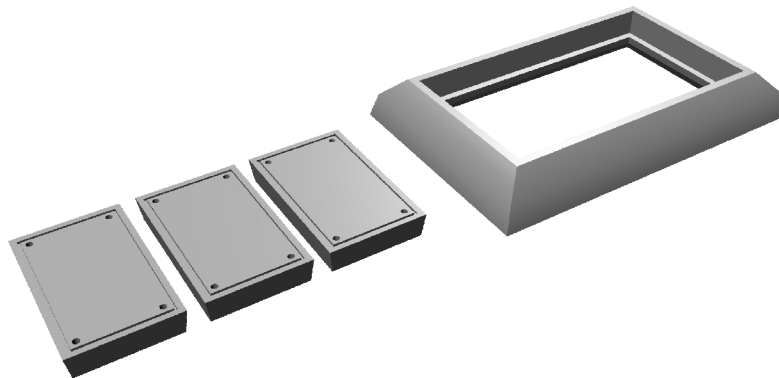

PRODUKTDATENBLATT

ARTIKEL NR.

1650 031 000

Kabelschachtdeckel 3 Teilig

Unter dem Boden liegen auch Kabelanlagen wie Telefon, Fernsehen oder Elektro. Die Kabel werden in Rohrblöcken geführt. Die Kabelschächte werden mit Guss/Betondeckeln abgedeckt. Diese liegen in einem Betonrahmen welcher auf dem Schacht aufliegt.

Ideales Zubehör für Ihre Baustelle oder als Ladegut.

Ein Schachtrahmen und 3 Schachtabdeckungen.
Passend zu den Kabelschächten Artikel Nr. 2650 034 000

ABMESSUNGEN

L = 17.80 / 10.35 mm
B = 15.50 / 6.25 mm
H = 3.10 / 1.55 mm

FARBVARIANTEN

- 57 Fertigmodell grau

V1 / 01.01.2014

PRODUKTDATENBLATT

ARTIKEL NR.

1650 031 000

Kabelschachtdeckel 3 Teilig

PRODUKTEFOTOS