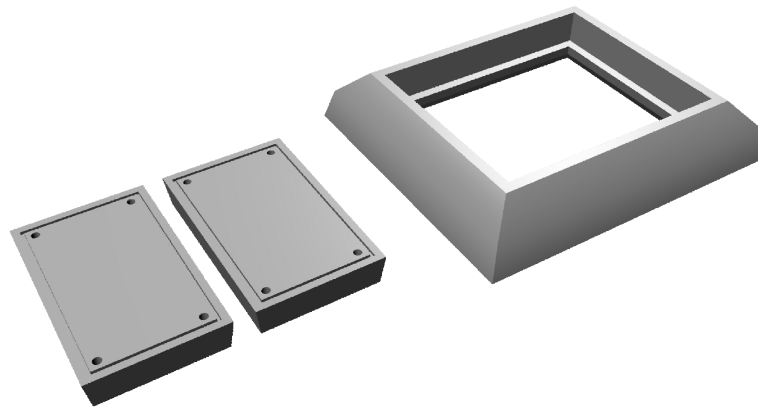

### Kabelschachtdeckel 2 Teilig

Unter dem Boden liegen auch Kabelanlagen wie Telefon, Fernsehen oder Elektro. Die Kabel werden in Rohrblöcken geführt. Die Kabelschächte werden mit Guss/Betondeckeln abgedeckt. Diese liegen in einem Betonrahmen welcher auf dem Schacht aufliegt.

Ideales Zubehör für Ihre Baustelle oder als Ladegut.

Ein Schachtrahmen und 2 Schachtabdeckungen.  
Passend zu den Kabelschächten Artikel Nr. 2650 033 000

### ABMESSUNGEN

L = 17.80 / 10.35 mm  
B = 15.50 / 6.25 mm  
H = 3.10 / 1.55 mm

### FARBVARIANTEN

- 57 Fertigmodell grau

V1 / 01.01.2014

**PRODUKTDATENBLATT**

**ARTIKEL NR.**

**1650 030 000**

**Kabelschachtdeckel 2 Teilig**

**PRODUKTEFOTOS**