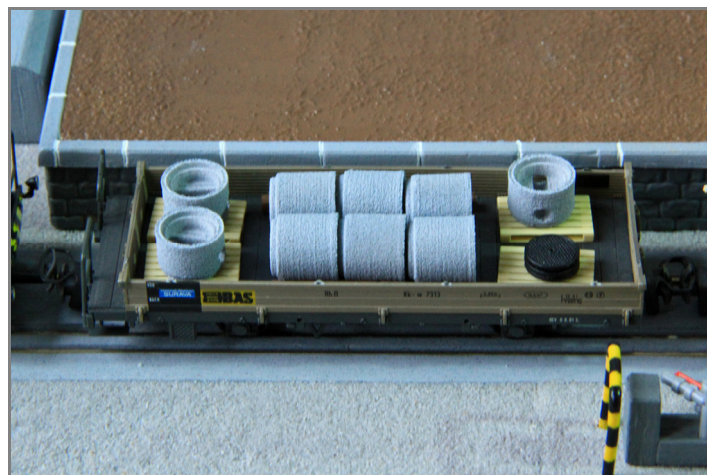

PRODUKTDATENBLATT

ARTIKEL NR.

1650 025 000

**Strassensammler NW 600, Höhe 100 cm
2 Stück**

Schachtring mit Boden Durchmesser 600 mm und Höhe 1000 mm für Schlammsammler im Strassenbereich. Oben mit Aussparung für den Rohrauslauf.
Ideales Zubehör für Ihre Baustelle oder als Ladegut.

2 Schachtböden passend zu den Schächten aus unserem Sortiment.

ABMESSUNGEN

L = 9.70 mm
B = 9.70 mm
H = 12.30 mm

FARBVARIANTEN

- 57 Fertigmodell grau

V1 / 01.01.2014

PRODUKTDATENBLATT

ARTIKEL NR.

1650 025 000

Strassensammler NW 600, Höhe 100 cm

PRODUKTEFOTOS

Artikel 1650 025 000-57

GESTALTUNGSVORSCHLÄGE

Als Ladegut auf einem Bahnwagen. Palettisiert oder liegend mit Kanthölzern gegen verrutschen gesichert.