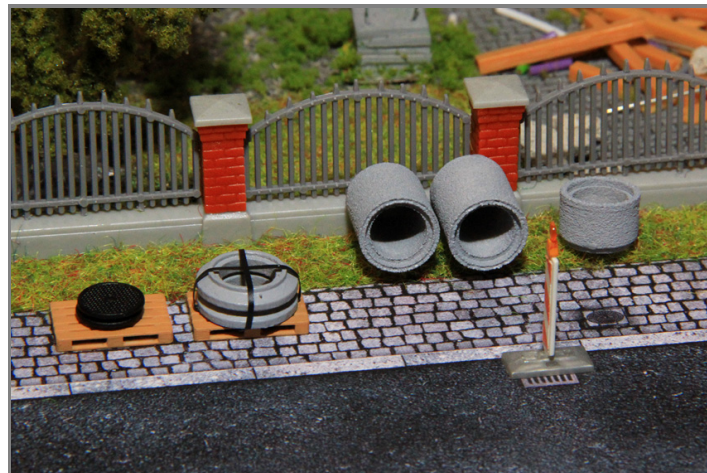

PRODUKTDATENBLATT

ARTIKEL NR.

1650 018 000

**Schachtboden NW 800, Höhe 100 cm
2 Stück**

Schachtring mit Boden Durchmesser 800 mm und Höhe 1000 mm für Schlamm-
sammelr und Kabel-
schächte.

Ideales Zubehör für Ihre Baustelle oder als Ladegut.

2 Schachtböden passend zu den Schächten aus unserem Sortiment.

ABMESSUNGEN

L = 12.00 mm
B = 12.00 mm
H = 12.30 mm

FARBVARIANTEN

- 57 Fertigmodell grau

V1 / 01.01.2014

PRODUKTDATENBLATT

ARTIKEL NR.

1650 018 000

Schachtboden NW 800, Höhe 100 cm

PRODUKTEFOTOS

Artikel 1650 018 000-57

GESTALTUNGSVORSCHLÄGE

Als Ladegut auf einem Bahnwagen. Palettisiert oder liegend mit Kanthölzern gegen verrutschen gesichert.