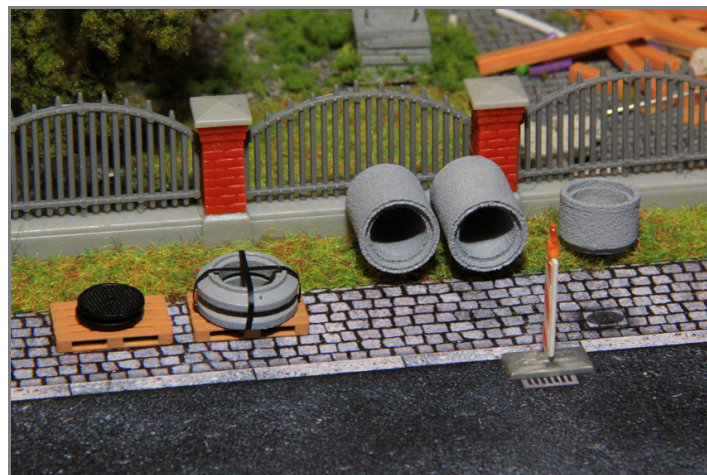

PRODUKTDATENBLATT

ARTIKEL NR.

1650 008 000

**Schachtboden NW 600, Höhe 75 cm
2 Stück**

Schachtring mit Boden Durchmesser 600 mm und Höhe 750 mm für Schlammsammler und Kabelschächte.

Ideales Zubehör für Ihre Baustelle oder als Ladegut.

2 Schachtböden passend zu den Schächten aus unserem Sortiment.

ABMESSUNGEN

L = 9.70 mm
B = 9.70 mm
H = 9.40 mm

FARBVARIANTEN

- 57 Fertigmodell grau

V1 / 01.01.2014

PRODUKTDATENBLATT

ARTIKEL NR.

1650 008 000

Schachtboden NW 600, Höhe 75 cm

PRODUKTEFOTOS

Artikel 1650 008 000-57

GESTALTUNGSVORSCHLÄGE

Als Ladegut auf einem Bahnwagen. Palettisiert oder liegend mit Kanthölzern gegen verrutschen gesichert.