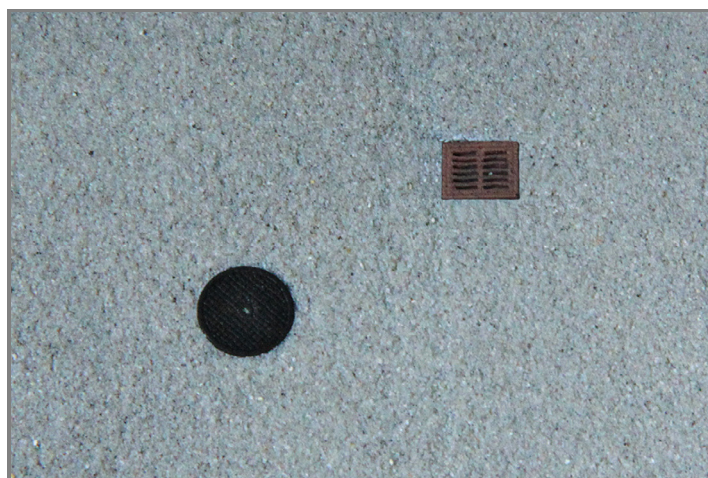

GESTALTUNGSVORSCHLÄGE

Einfacher Einbau auch in bestehende Strassen, Wege oder Plätze. Passt in jedes Diorama oder Anlage.