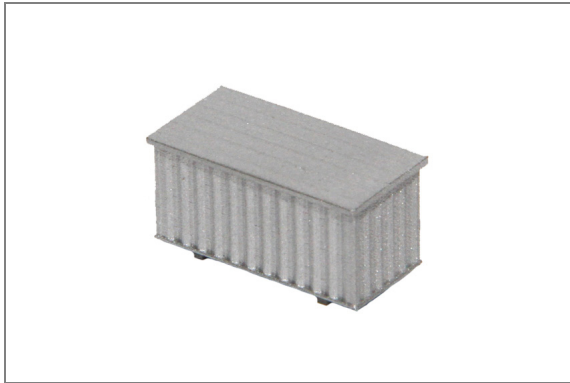

PRODUKTDATENBLATT

ARTIKEL NR.

1630 021 000

Materialkiste

PRODUKTEFOTOS

Artikel 1630 021 000-57